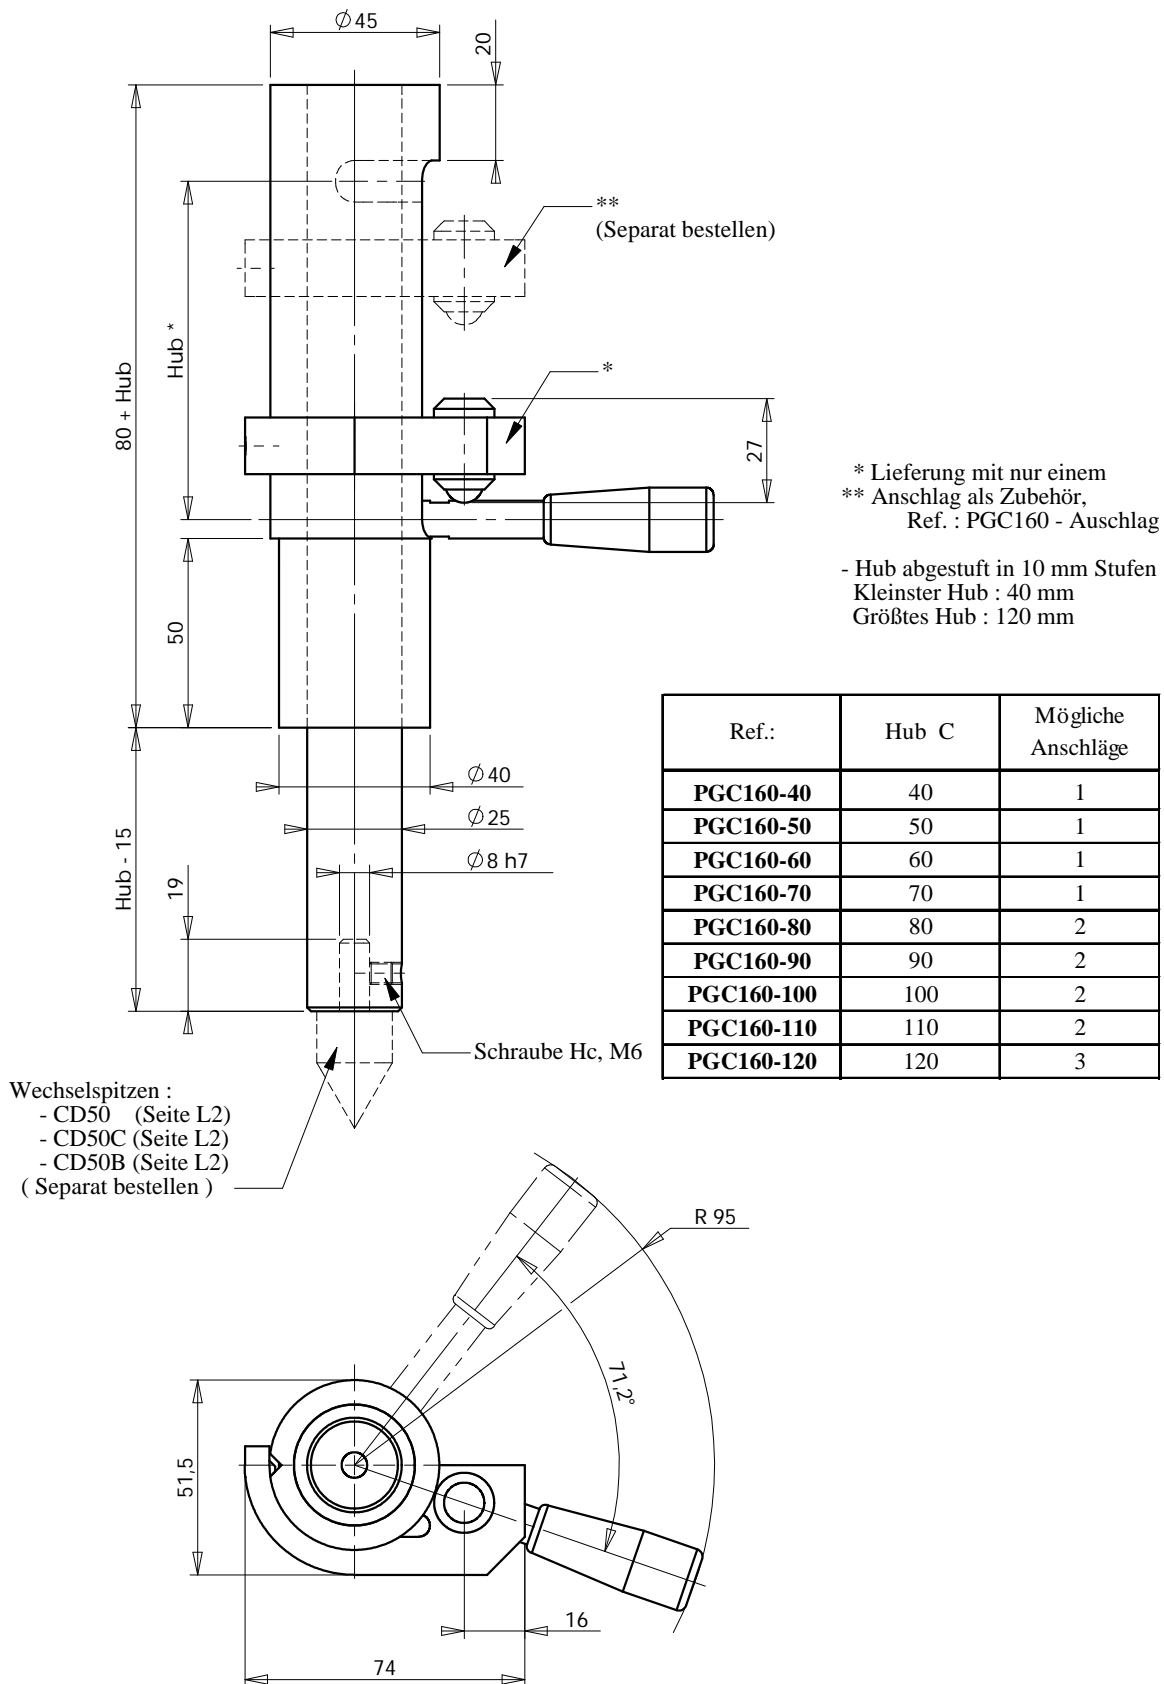

Spitze mit großem Hub

Rev.02/2008

FRANCE : Telefon 0033 (0)235672680 - Telefax 02 35 67 01 64 e-mail: contact@smpr.com - Web: www.smpr.com
GERMANY : Telefon 0049 (0)7243 7686-10 - Telefax 07243 7686 - 29 e-mail: info@myteam-messtechnik.de
Web: www.myteam-messtechnik.de