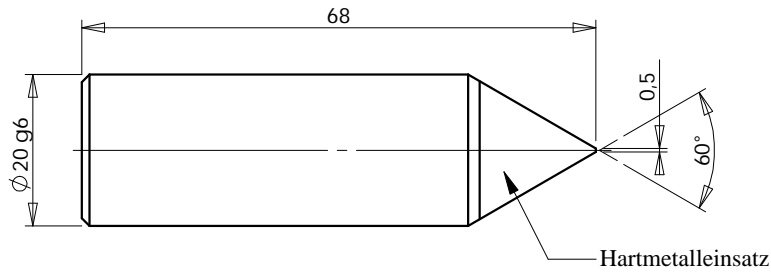

Zentrierkegel Hartmetall 60° - L=68

Ref.:
CD68C

Zentrierkegel 60° - L=120