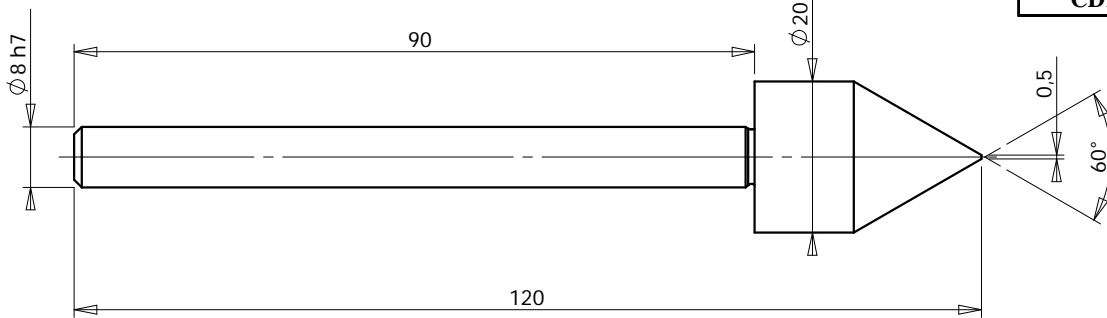

Ref.:
CD120

Zentrierkegel Hartmetall 60° - L=109