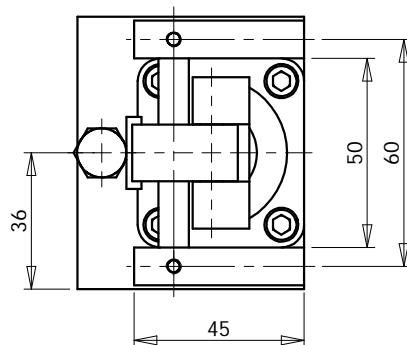

Rev.02/2008

FRANCE : Telefon 0033 (0)235672680 - Telefax 02 35 67 01 64 e-mail: contact@smpr.com - Web: www.smpr.com
GERMANY : Telefon 0049 (0)7243 7686-10 - Telefax 07243 7686 - 29 e-mail: info@myteam-messtechnik.de
Web: www.myteam-messtechnik.de