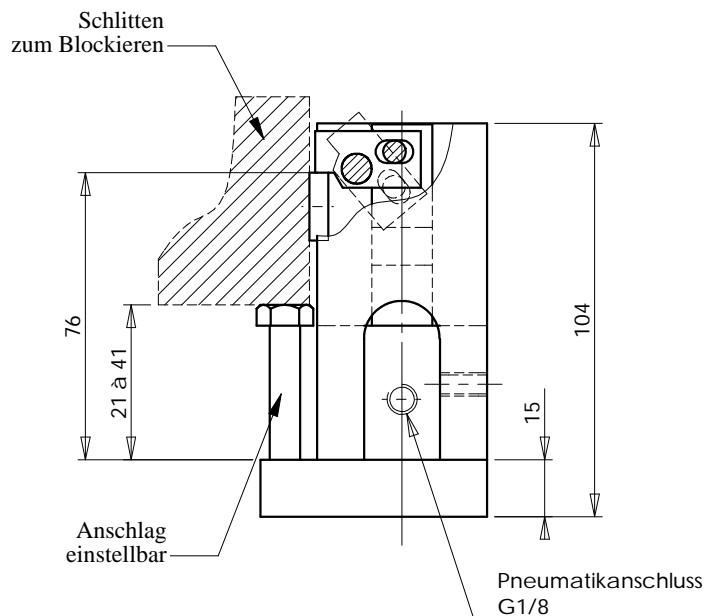

Rev.02/2008

FRANCE : Telefon 0033 (0)235672680 - Telefax 02 35 67 01 64 e-mail: contact@smpr.com - Web: www.smpr.com
GERMANY : Telefon 0049 (0)7243 7686-10 - Telefax 07243 7686 - 29 e-mail: info@myteam-messtechnik.de
Web: www.myteam-messtechnik.de