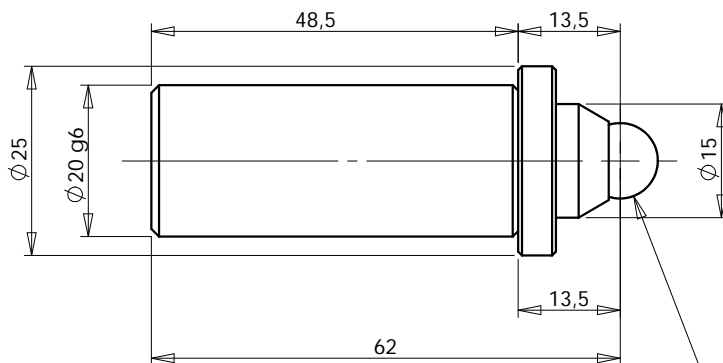

Zentrierkegel Hartmetall 60° - L=50

Ref.:
CD50C

Zentrierkegel 60° - L=68

Ref.:
CD68

Rev.02/2008

FRANCE : Telefon 0033 (0)235672680 - Telefax 02 35 67 01 64 e-mail: contact@smpr.com - Web: www.smpr.com
GERMANY : Telefon 0049 (0)7243 7686-10 - Telefax 07243 7686 - 29 e-mail: info@myteam-messtechnik.de
Web: www.myteam-messtechnik.de

Zentrierkegel Hartmetall 60° - L=68

Ref.:
CD68C

Zentrierkegel 60° - L=120

Ref.:
CD120

Zentrierkegel Hartmetall 60° - L=109

Ref.:
CD120C

Zentrierkugel Ø20x62

Ref.:	ØHartmetallkugeleinsatz
PFI160-06	Ø6
PFI160-07	Ø7
PFI160-08	Ø8
PFI160-09	Ø9
PFI160-10	Ø10
PFI160-11	Ø11
PFI160-12	Ø12
PFI160-13	Ø13
PFI160-14	Ø14
PFI160-15	Ø15
PFI160-16	Ø16