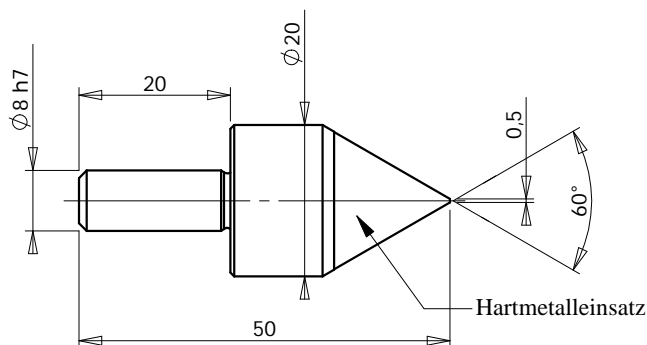

Zentrierkegel 60° - L=50

Ref.:
CD50

Zentrierkugel

Ref.:	Ø Hartmetallkugeleinsatz
CD50B-06	Ø6
CD50B-07	Ø7
CD50B-08	Ø8
CD50B-09	Ø9
CD50B-10	Ø10
CD50B-11	Ø11
CD50B-12	Ø12
CD50B-13	Ø13
CD50B-14	Ø14
CD50B-15	Ø15
CD50B-16	Ø16

Zentrierkegel Hartmetall 60° - L=50

Ref.:
CD50C

Zentrierkegel 60° - L=68

Ref.:
CD68

Rev.02/2008

FRANCE : Telefon 0033 (0)235672680 - Telefax 02 35 67 01 64 e-mail: contact@smpr.com - Web: www.smpr.com
GERMANY : Telefon 0049 (0)7243 7686-10 - Telefax 07243 7686 - 29 e-mail: info@myteam-messtechnik.de
Web: www.myteam-messtechnik.de

Zentrierkegel Hartmetall 60° - L=68

Ref.:
CD68C

Zentrierkegel 60° - L=120

Ref.:
CD120

Zentrierkegel Hartmetall 60° - L=109

Ref.:
CD120C

Zentrierkugel Ø20x62

Ref.:	ØHartmetallkugeleinsatz
PFI160-06	Ø6
PFI160-07	Ø7
PFI160-08	Ø8
PFI160-09	Ø9
PFI160-10	Ø10
PFI160-11	Ø11
PFI160-12	Ø12
PFI160-13	Ø13
PFI160-14	Ø14
PFI160-15	Ø15
PFI160-16	Ø16