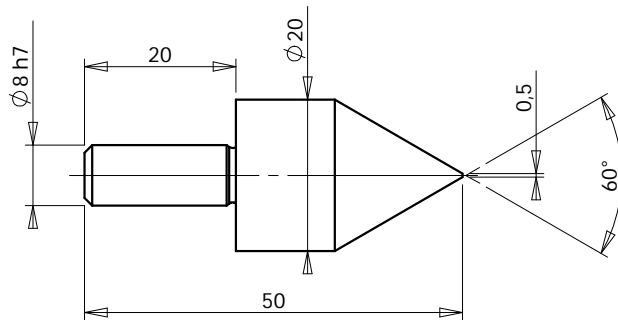

Zentrierkegel 60° - L=50

Ref.:
CD50

Zentrierkugel

Ref.:	Ø Hartmetallkugeleinsatz
CD50B-06	Ø6
CD50B-07	Ø7
CD50B-08	Ø8
CD50B-09	Ø9
CD50B-10	Ø10
CD50B-11	Ø11
CD50B-12	Ø12
CD50B-13	Ø13
CD50B-14	Ø14
CD50B-15	Ø15
CD50B-16	Ø16