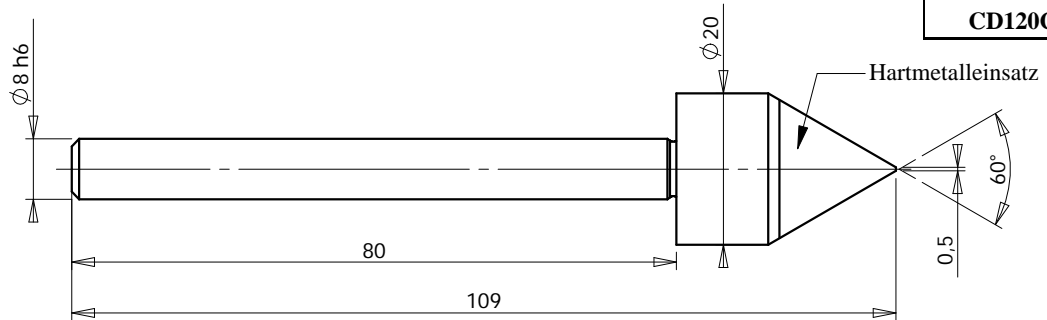

Zentrierkegel Hartmetall 60° - L=50

Ref.:
CD50C

Zentrierkegel 60° - L=68

Ref.:
CD68

Rev.02/2008

FRANCE : Telefon 0033 (0)235672680 - Telefax 02 35 67 01 64 e-mail: contact@smpr.com - Web: www.smpr.com
GERMANY : Telefon 0049 (0)7243 7686-10 - Telefax 07243 7686 - 29 e-mail: info@myteam-messtechnik.de
Web: www.myteam-messtechnik.de

Zentrierkegel Hartmetall 60° - L=68

Ref.:
CD68C

Zentrierkegel 60° - L=120

Ref.:
CD120

Zentrierkegel Hartmetall 60° - L=109

Ref.:
CD120C

Zentrierkugel Ø20x62

Ref.:	ØHartmetallkugeleinsatz
PFI160-06	Ø6
PFI160-07	Ø7
PFI160-08	Ø8
PFI160-09	Ø9
PFI160-10	Ø10
PFI160-11	Ø11
PFI160-12	Ø12
PFI160-13	Ø13
PFI160-14	Ø14
PFI160-15	Ø15
PFI160-16	Ø16