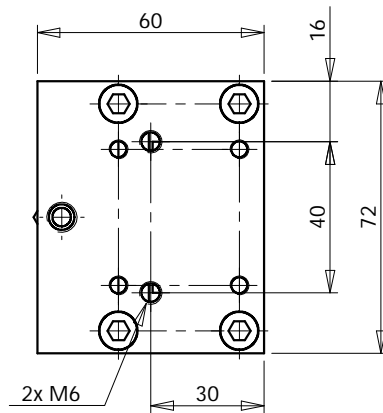

Pneumatische Klemmung

* Klemmung für Schlitten in Messposition

Ref.:
BRI160