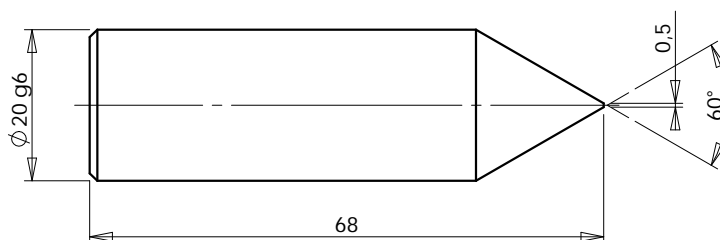

Zentrierkegel 60° - L=68

Ref.:
CD68

Rev.02/2008

FRANCE : Telefon 0033 (0)235672680 - Telefax 02 35 67 01 64 e-mail: contact@smpr.com - Web: www.smpr.com
GERMANY : Telefon 0049 (0)7243 7686-10 - Telefax 07243 7686 - 29 e-mail: info@myteam-messtechnik.de
Web: www.myteam-messtechnik.de