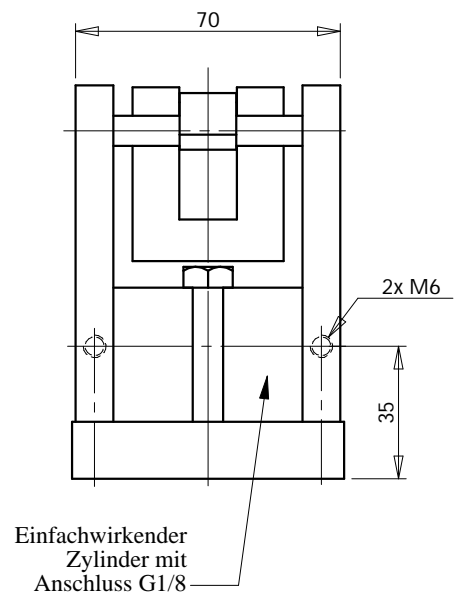

Rev.02/2008

FRANCE : Telefon 0033 (0)235672680 - Telefax 02 35 67 01 64 e-mail: contact@smpr.com - Web: www.smpr.com
GERMANY : Telefon 0049 (0)7243 7686-10 - Telefax 07243 7686 - 29 e-mail: info@myteam-messtechnik.de
Web: www.myteam-messtechnik.de