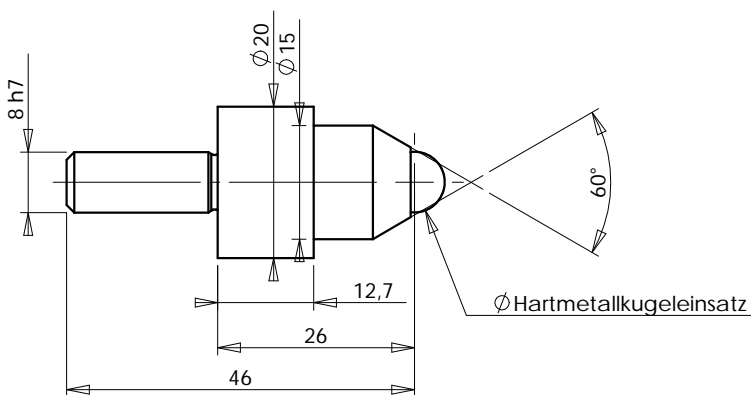

Zentrierkegel 60° - L=50

Ref.:
CD50

Zentrierkugel

Ref.:	Ø Hartmetallkugeleinsatz
CD50B-06	Ø6
CD50B-07	Ø7
CD50B-08	Ø8
CD50B-09	Ø9
CD50B-10	Ø10
CD50B-11	Ø11
CD50B-12	Ø12
CD50B-13	Ø13
CD50B-14	Ø14
CD50B-15	Ø15
CD50B-16	Ø16

Zentrierkegel Hartmetall 60° - L=50

Ref.:
CD50C

Zentrierkegel 60° - L=68

Ref.:
CD68

Rev.02/2008

FRANCE : Telefon 0033 (0)235672680 - Telefax 02 35 67 01 64 e-mail: contact@smpr.com - Web: www.smpr.com
GERMANY : Telefon 0049 (0)7243 7686-10 - Telefax 07243 7686 - 29 e-mail: info@myteam-messtechnik.de
Web: www.myteam-messtechnik.de