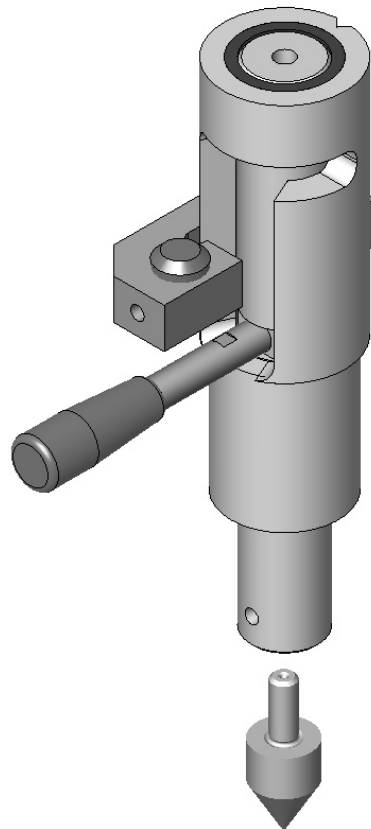

Zentrierspitzen und Flansche

Rev.02/2008

FRANCE : Telefon 0033 (0)235672680 - Telefax 02 35 67 01 64 e-mail: contact@smpr.com - Web: www.smpr.com
GERMANY : Telefon 0049 (0)7243 7686-10 - Telefax 07243 7686 - 29 e-mail: info@myteam-messtechnik.de
Web: www.myteam-messtechnik.de