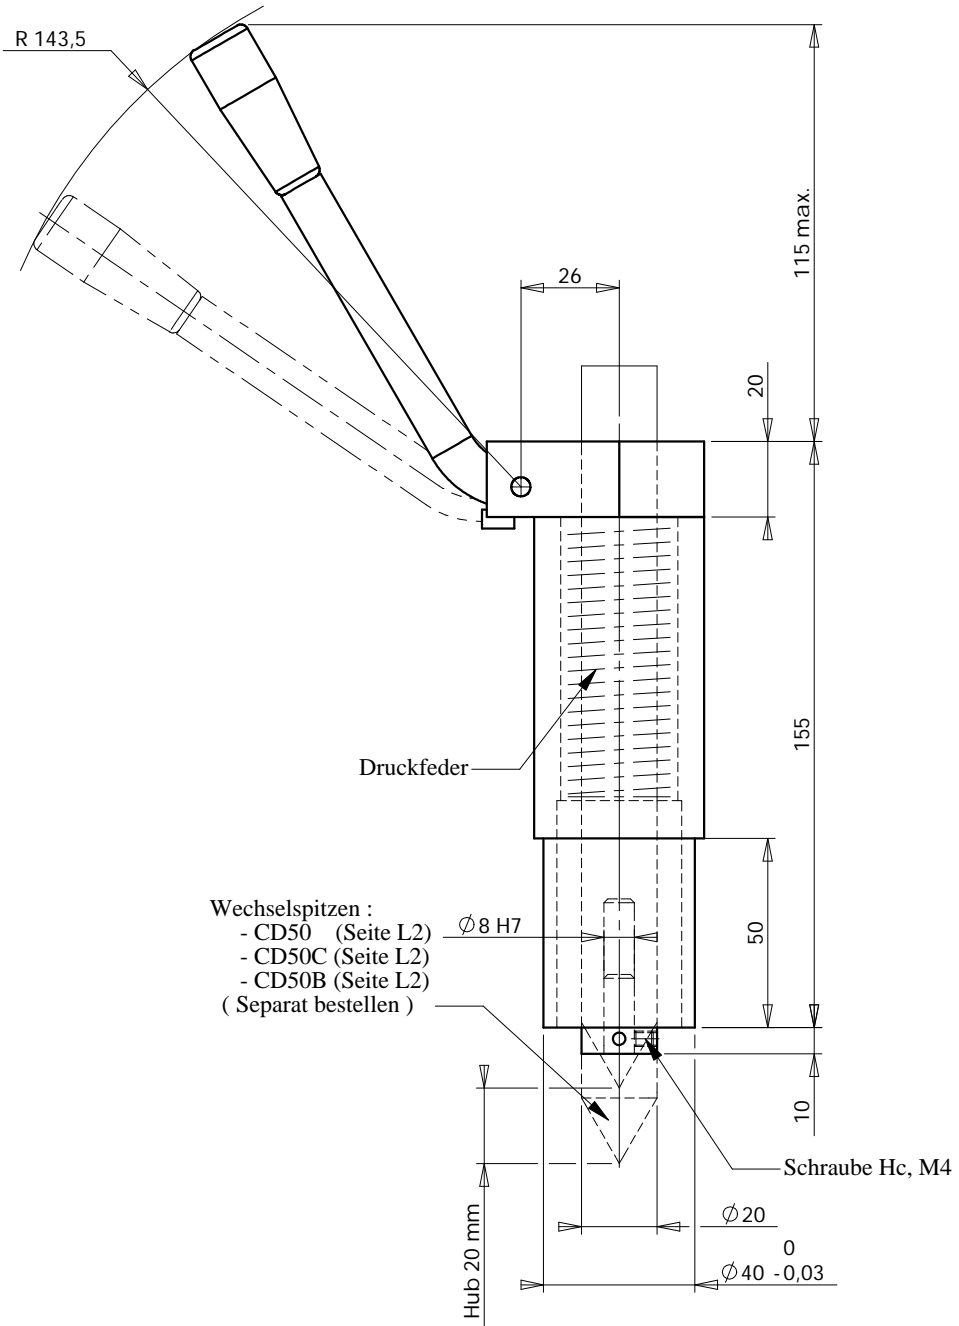

Abhebbare Spitze

Gleitführung : $\varnothing 20$ H7/h6
Kugelführung : spielfrei (vorgespannt)

Bezeichnung	Ref.:
Abhebbare Spitze mit Gleitführung	PM160L
Abhebbare Spitze mit Kugelführung	PM160B

Rev.02/2008