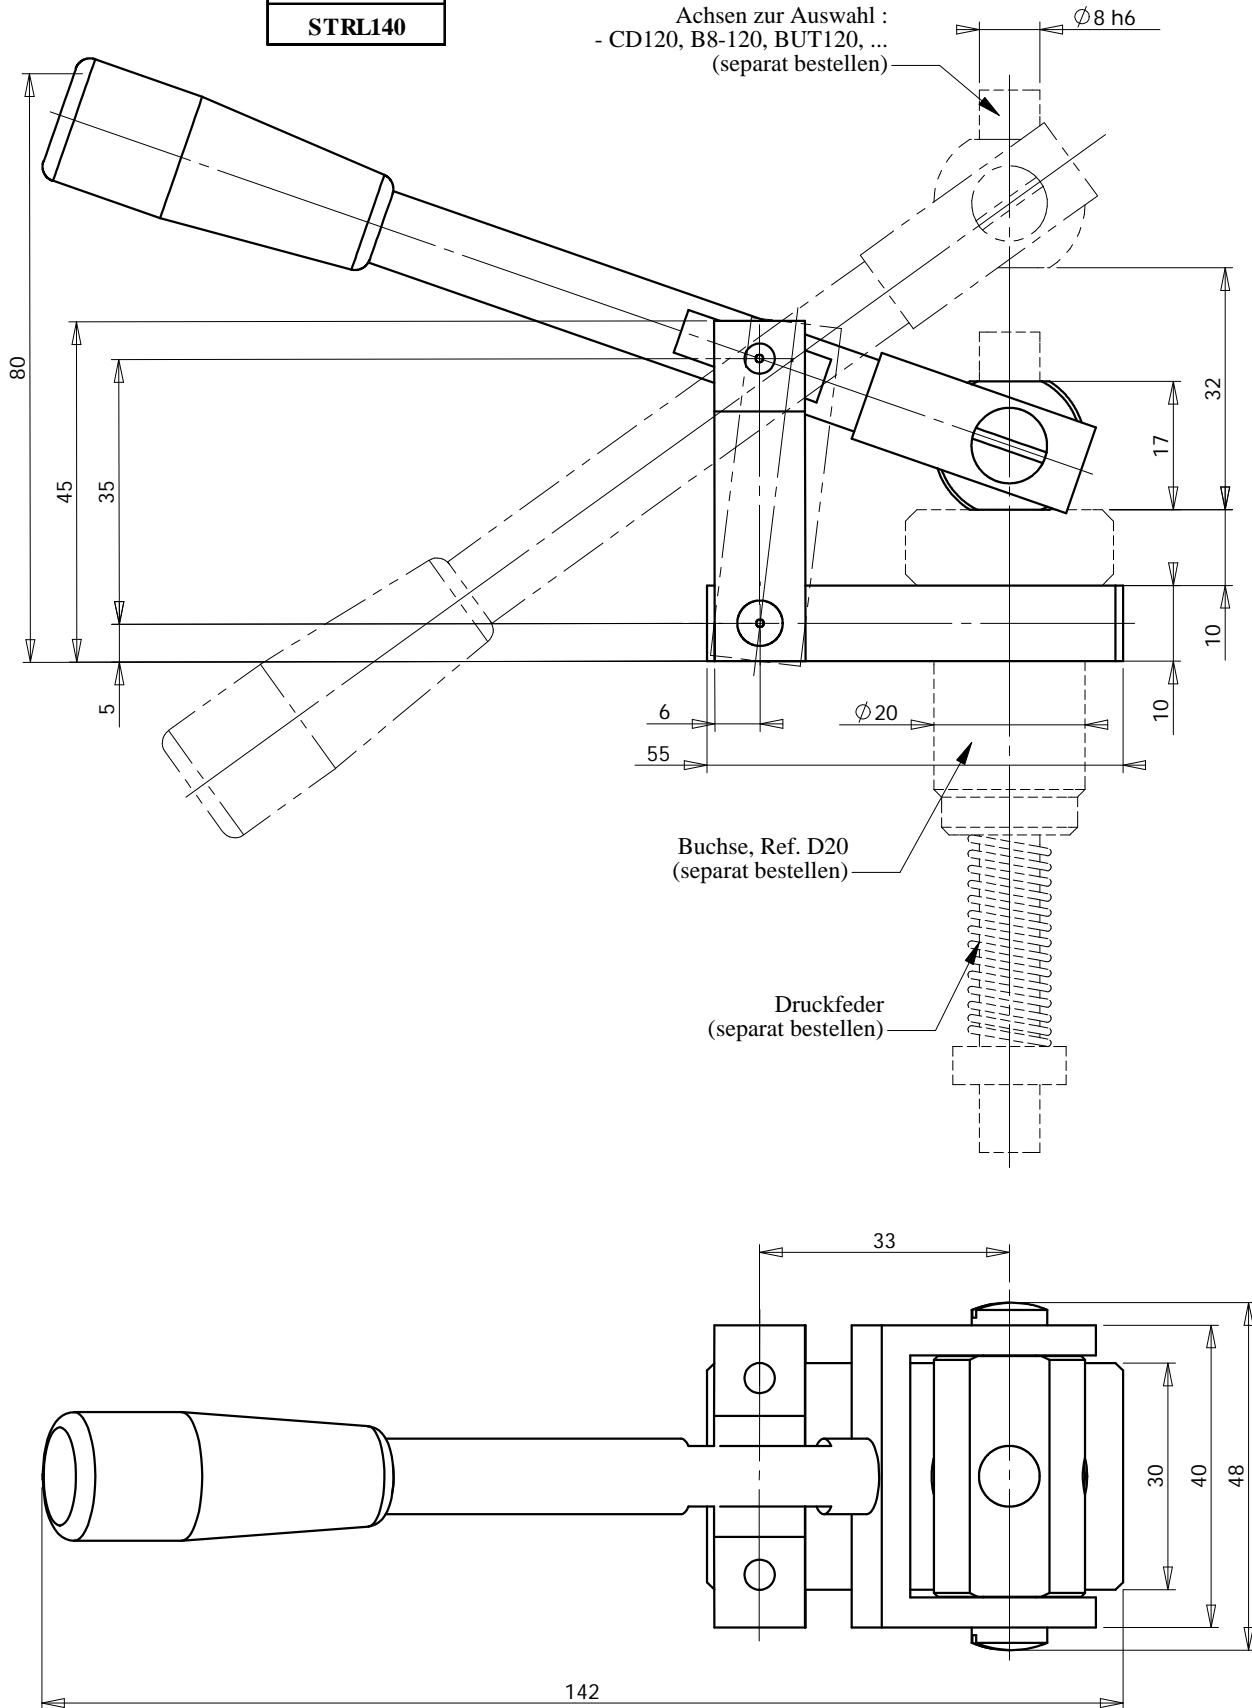

Abhebung

Ref.:
STRL140

Achsen zur Auswahl :
- CD120, B8-120, BUT120, ...
(separat bestellen)

Rev.02/2008

FRANCE : Telefon 0033 (0)235672680 - Telefax 02 35 67 01 64 e-mail: contact@smpr.com - Web: www.smpr.com
GERMANY : Telefon 0049 (0)7243 7686-10 - Telefax 07243 7686 - 29 e-mail: info@myteam-messtechnik.de
Web: www.myteam-messtechnik.de